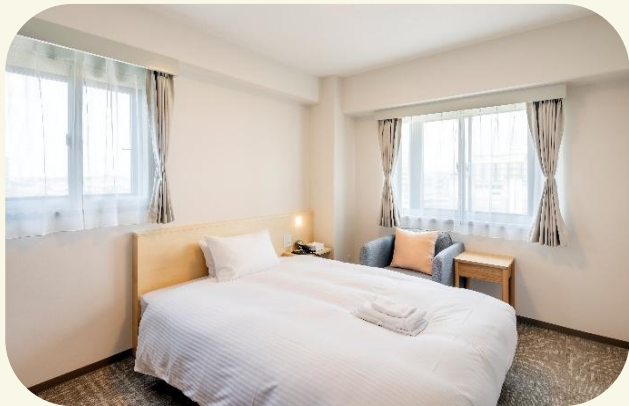

ROOMS

客室情報

[← Back](#)

共有設備

- ・ランドリー
- ・ラウンジ「HOP」（飲食スペース、キッチン）
- ・ロッカー

スタンダード シングル

部屋サイズ：17㎡

定員：1（1bed）

専用ランドリーなし

ミニキッチンあり

スタジオアパートメント ダブル

部屋サイズ：17㎡

定員：2（1bed）

専用ランドリーあり

ミニキッチンあり

スタンダード ツイン

部屋サイズ：17㎡

定員：2（2bed）

専用ランドリーなし

ミニキッチンなし

1ベッドルーム スタンダード アpartment

部屋サイズ：20㎡

定員：2（2bed）

専用ランドリーあり

ミニキッチンあり

スーパーリア 1ベッドルーム アpartment

部屋サイズ：20㎡

定員：2（1bed）

専用ランドリーあり

ミニキッチンあり

2ベッドルーム ファミリーアpartment

部屋サイズ：41㎡